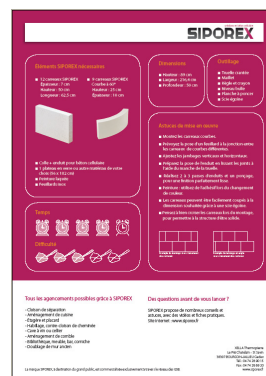

DES FICHES PRATIQUES ACCESSIBLES A TOUS

Les fiches proposées par Siporex sont de vrais guides volontairement didactiques pour accompagner à chaque étape de la fabrication des meubles. En effet, elles contiennent **toutes les informations pratiques indispensables** : nombre et type d'éléments Siporex nécessaires, dimensions du meuble, outillage requis, temps demandé et niveau de difficulté. Une subtilité de plus réside dans les **astuces de mise en œuvre** également fournies pour faire rimer bricolage et décoration en toute simplicité. L'utilisateur est ainsi guidé pas-à-pas dans la réalisation du meuble de son choix.