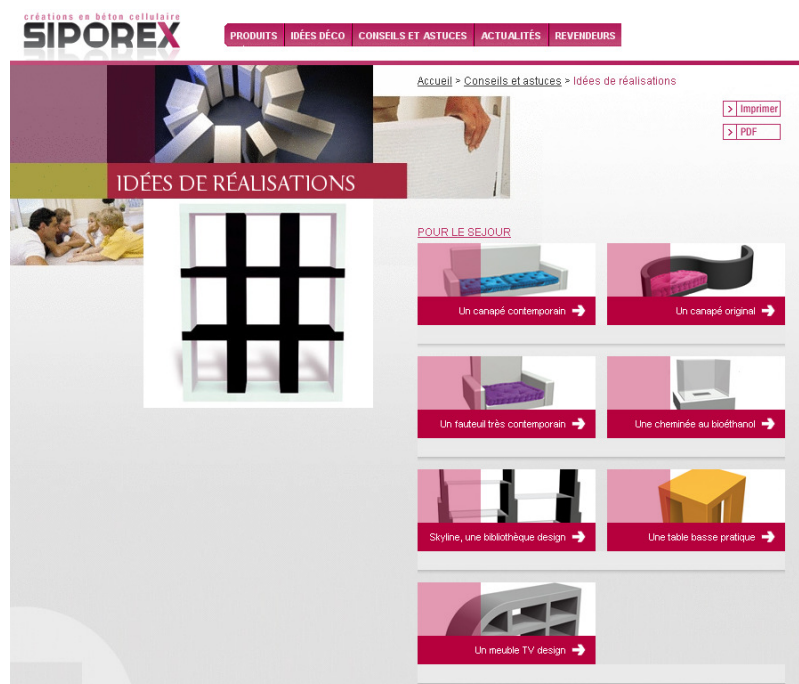

**SIPOREX PROPOSE SES NOUVELLES FICHES DECO  
POUR CREER ET AMENAGER SON INTERIEUR A SON IMAGE !**

Personnaliser son intérieur, laisser libre cours à sa création, réaménager son propre espace... est devenu une véritable tendance d'art de vivre. Grâce à ses solutions en béton cellulaire, léger et facile à assembler, Siporex ouvre désormais de nouvelles voies au phénomène "*Home Made*" en proposant à tous les bricoleurs de créer eux même leur propre aménagement.

Pour donner des idées et surtout les astuces indispensables à un travail de pro, Siporex propose ses fiches déco "C'est vous l'architecte". Conçues comme de véritables modes d'emploi pour réaliser aisément des meubles inédits et design, ces nouvelles fiches sont une source d'inspiration et de conseils pour tous ceux qui veulent redécorer leur espace de façon ludique et économique.